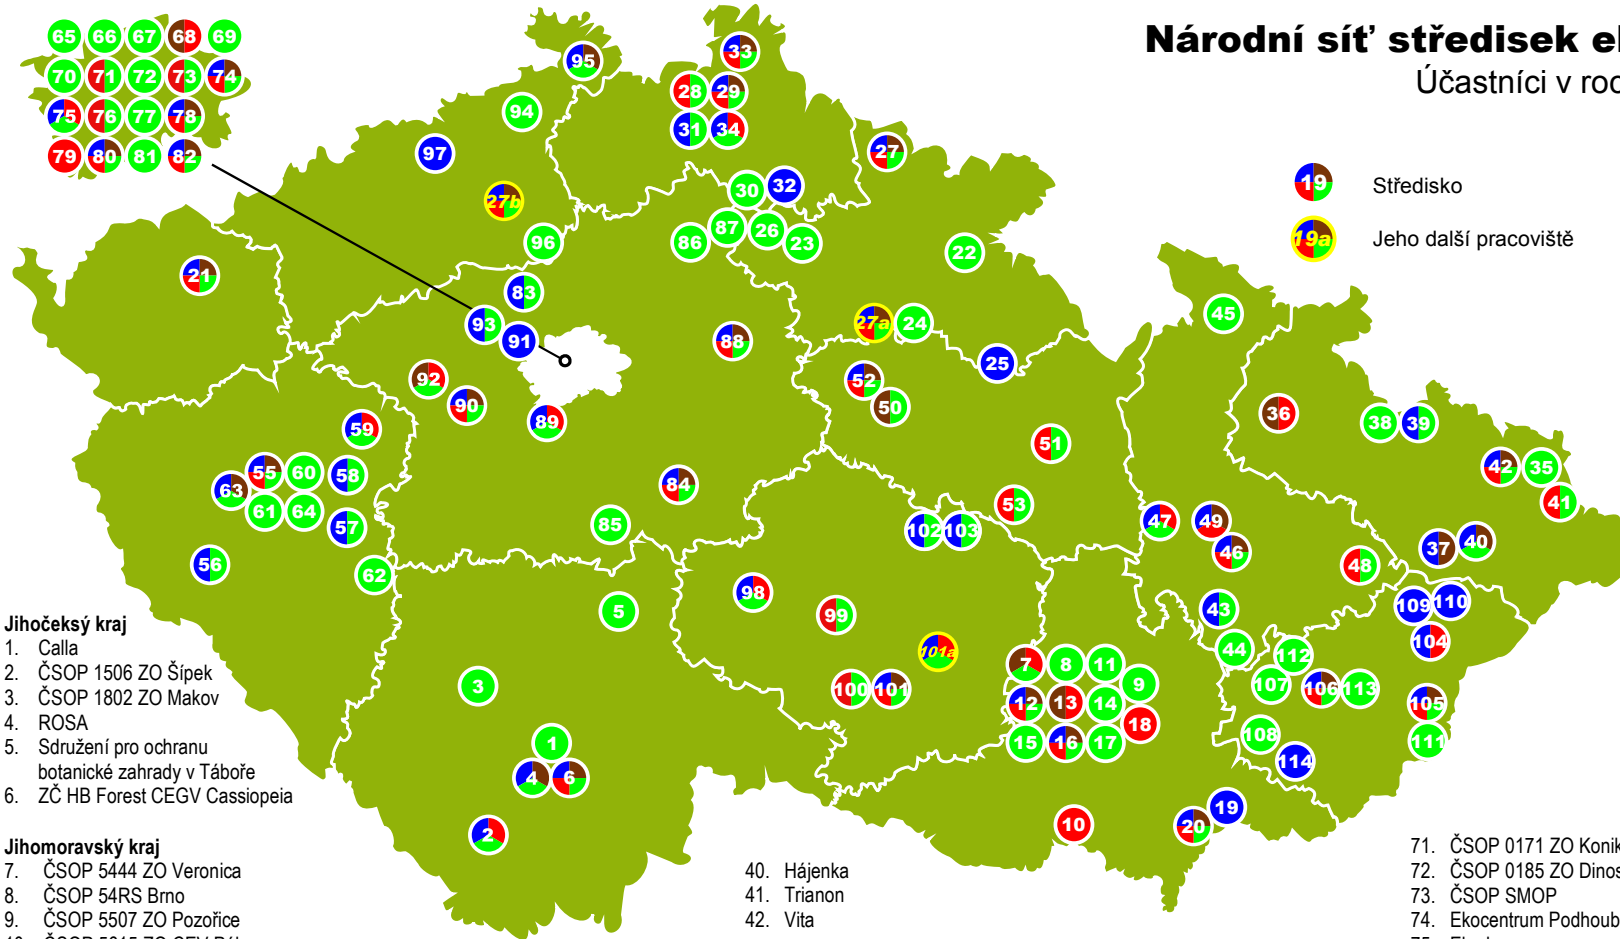

Národní síť středisek ekologické výchovy

Účastníci v roce 2007

-  Středisko
-  Jeho další pracoviště

-  Ekologické výukové programy
-  Vzdělávání studentů VŠ a VOŠ
-  Vzdělávání odborné veřejnosti
-  Vzdělávání a osvěta veřejnosti

Jihočeský kraj

1. Calla
2. ČSOP 1506 ZO Šípek
3. ČSOP 1802 ZO Makov
4. ROSA
5. Sdružení pro ochranu botanické zahrady v Táboře
6. ZČ HB Forest CEGV Cassiopeia

Jihomoravský kraj

7. ČSOP 5444 ZO Veronica
8. ČSOP 54RS Brno
9. ČSOP 5507 ZO Pozoříce
10. ČSOP 5615 ZO CEV Pálava
11. Děti Země, Klub za udržitelnou dopravu
12. EkoCentrum Brno
13. Ekologický právní servis
14. Hnutí Brontosaurus Brno
15. Hnutí DUHA – Přátelé Země ČR
16. Lipka – Dům ekologické výchovy, Brno
17. NESEHNUTÍ Brno
18. Rezekvítek
19. SVČ Hodonín, CEV Důbrava
20. VIS Bílé Karpaty, o.p.s.